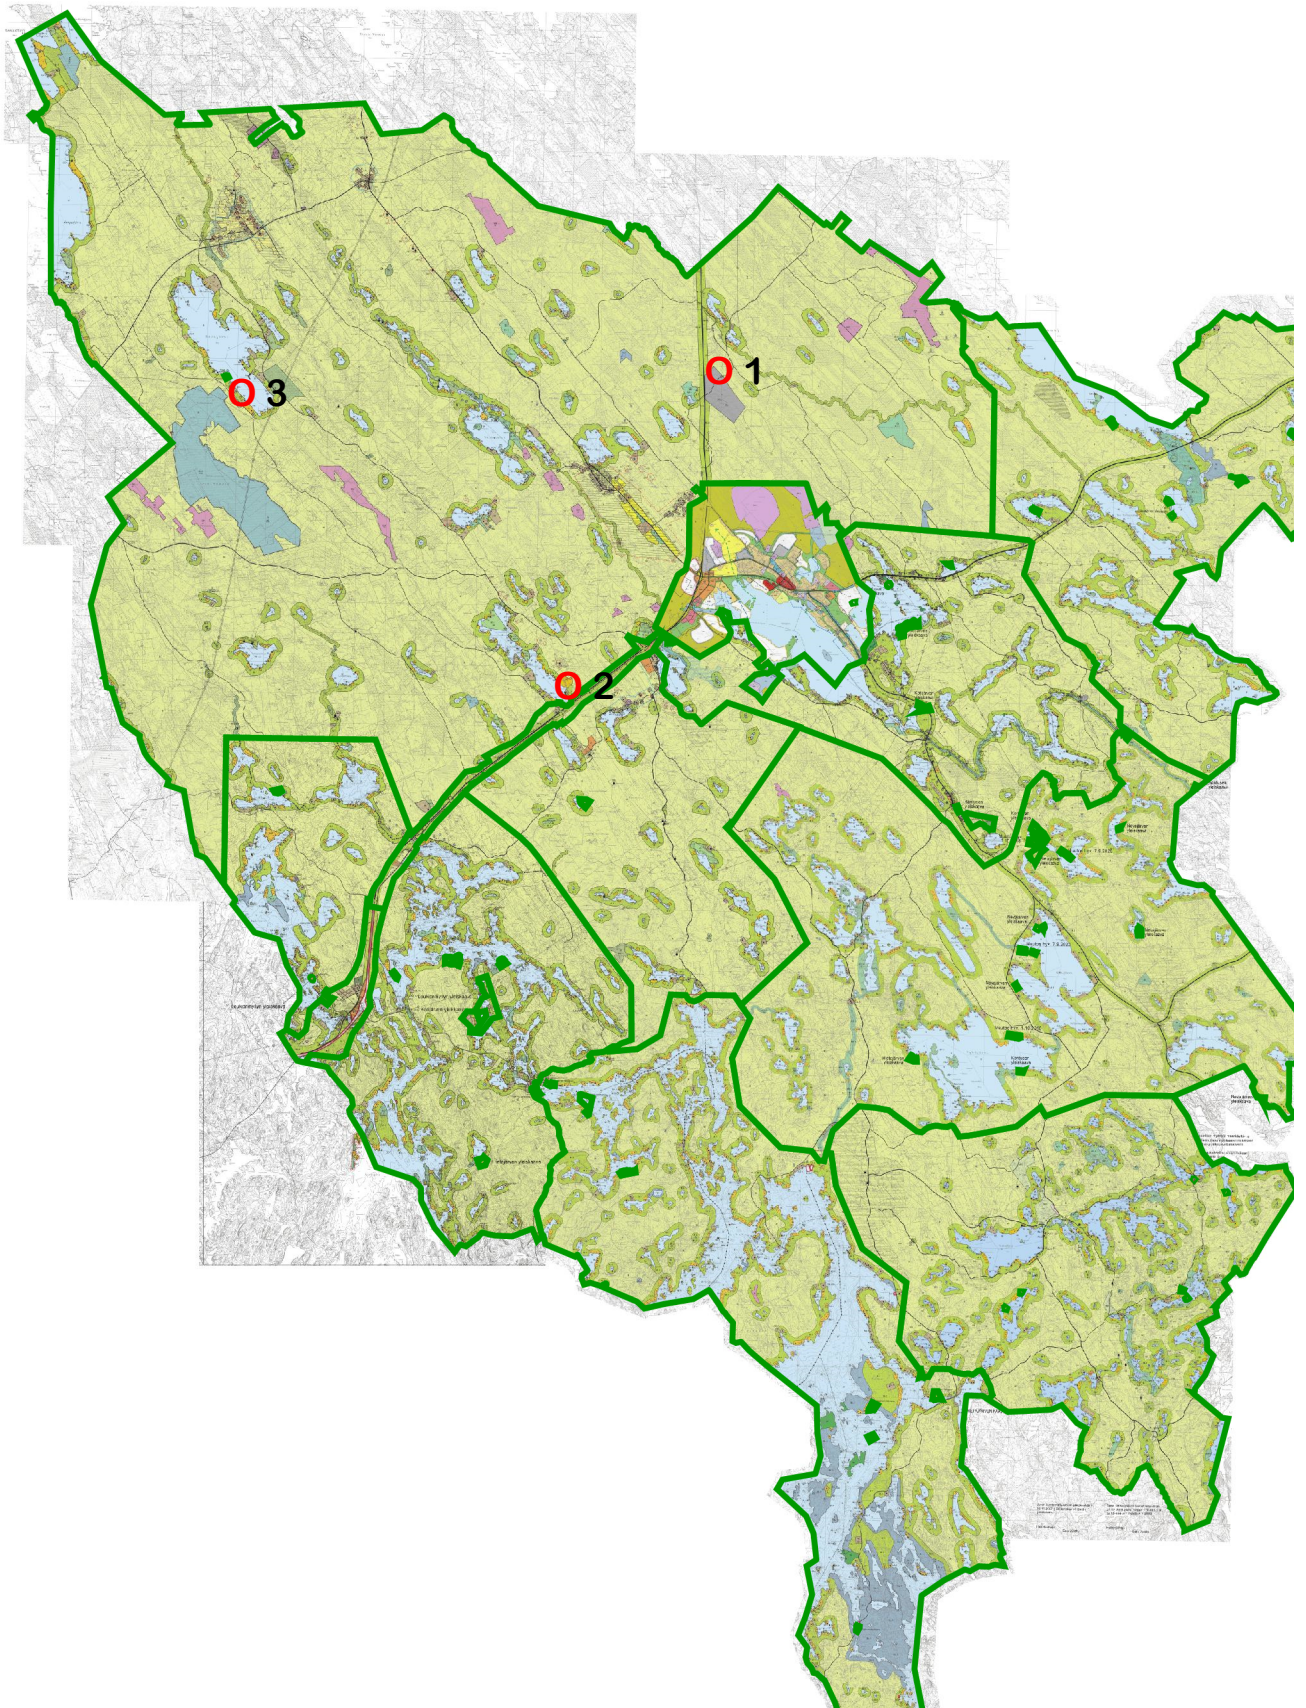

# Nevajärven yleis- ja kyläleiskaavan muutokset 2024

10 km

1:250 000

Yleiskaavayhdistelmä, Yleiskaavarajat ja -määräykset ©Juven kunta